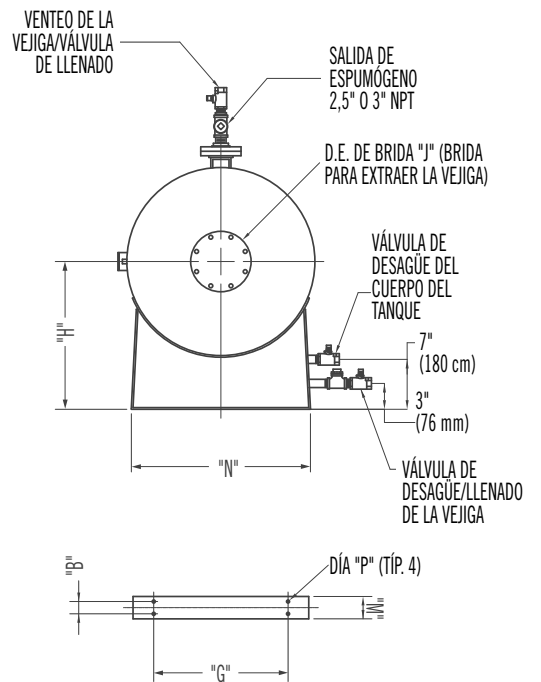

* No forma parte de la homologación FM

Dimensiones – horizontal

* 2,5" NPT EN TANQUES < 3786 L (1001 USG)
 * 3" NPT EN TANQUES > 3785 L (1000 USG)

Dimensiones – horizontal
DIMENSIONES APROXIMADAS pulg. (mm)