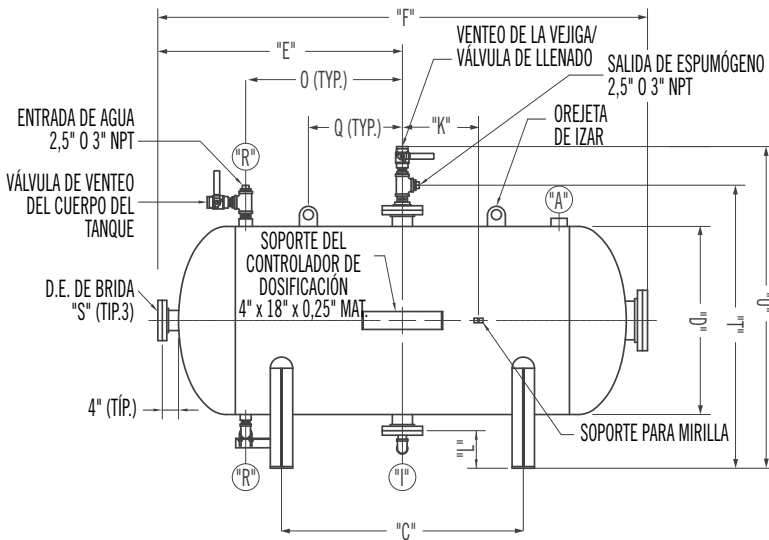

La estructura del tanque de vejiga horizontal deberá montarse sobre cuatro patas, y soldarse y perforarse de manera definitiva para fines de anclaje.

Todos los tanques de vejiga con tubería están equipados con orejetas de izar, placa de características soldada ASME y válvulas con accesorios de bronce de DN25 (1"), de acuerdo con la norma NFPA 11, y el Manual de funcionamiento y mantenimiento de Solberg.

La parte exterior de todos los tanques de vejiga se prepara y termina con el acabado en esmalte azul o rojo característico de Solberg.

Opciones

- Radiografiado al 100%
- De acero al carbono o inoxidable
- Depósito fabricado a medida
- Revestimiento interno de alquitrán o epoxi
- Servicio de revisión

- Inscrito en el National Board
- Válvula de alivio de presión*
- Cálculos sísmicos
- Conjunto de mirilla
- Servicio de puesta en marcha

Certificaciones

American Society of Mechanical Engineers (ASME), Underwriters Laboratories, Inc. Listado (UL) – Protocolo 162. Homologado FM – Protocolo 5130.

* No forma parte de la homologación FM

Dimensiones – horizontal

* 2,5" NPT EN TANQUES < 3786 L (1001 USG)
* 3" NPT EN TANQUES > 3785 L (1000 USG)